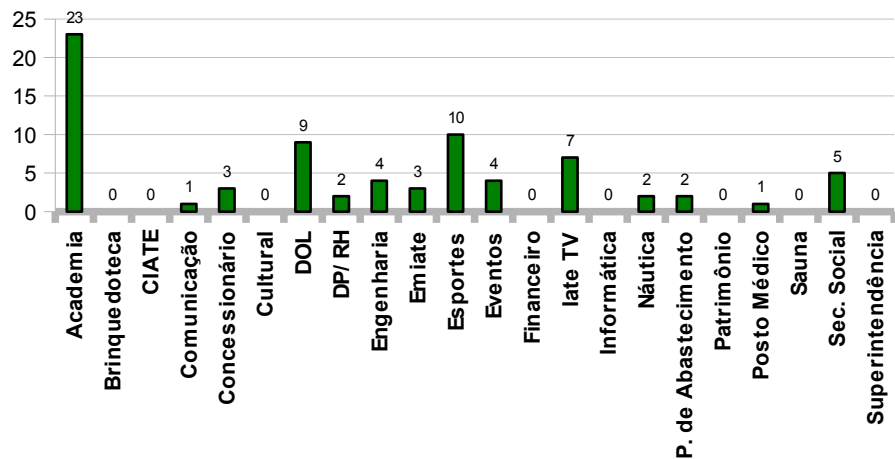

# Gráficos da Ouvidoria no mês de Agosto de 2011

Total de demandas – agosto	
Sugestões	29
Reclamações	37
Elogios	6
Outros	4
<b>Total</b>	<b>76</b>

Total de Demandas em Agosto

Demandas por Departamentos

Total de demandas por setor – agosto

Setores	Sugestões	Reclamações	Elogios	Outros	Total
Academia	5	15	3	0	23
Brinquedoteca	0	0	0	0	0
CIATE	0	0	0	0	0
Comunicação	0	1	0	0	1
Concessionário	0	3	0	0	3
Cultural	0	0	0	0	0
DOL	5	4	0	0	9
DP/ RH	1	1	0	0	2
Engenharia	2	2	0	0	4
Emiate	2	0	1	0	3
Esportes	5	4	1	0	10
Eventos	1	1	0	2	4
Financeiro	0	0	0	0	0
late TV	5	1	1	0	7
Informática	0	0	0	0	0
Náutica	0	2	0	0	2
P. de Abastecimento	1	1	0	0	2
Patrimônio	0	0	0	0	0
Posto Médico	0	0	0	1	1
Sauna	0	0	0	0	0
Sec. Social	2	2	0	1	5
Superintendência	0	0	0	0	0
	<b>29</b>	<b>37</b>	<b>6</b>	<b>4</b>	<b>76</b>