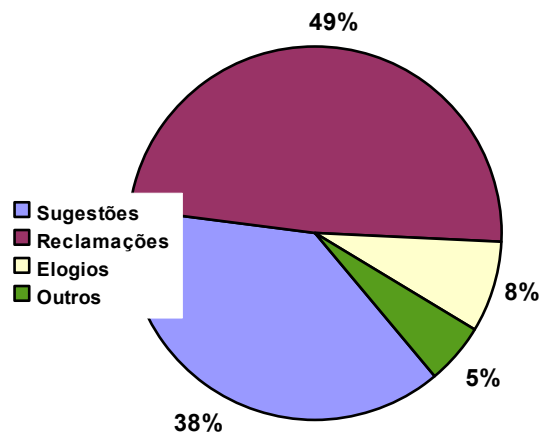

# Gráficos da Ouvidoria no mês de Agosto de 2011

Total de demandas – agosto	
Sugestões	29
Reclamações	37
Elogios	6
Outros	4
<b>Total</b>	<b>76</b>

Total de Demandas em Agosto

Demandas por Departamentos

Total de demandas por setor – agosto

Setores	Sugestões	Reclamações	Elogios	Outros	Total
Academia	5	15	3	0	23
Brinquedoteca	0	0	0	0	0
CIATE	0	0	0	0	0
Comunicação	0	1	0	0	1
Concessionário	0	3	0	0	3
Cultural	0	0	0	0	0
DOL	5	4	0	0	9
DP/ RH	1	1	0	0	2
Engenharia	2	2	0	0	4
Emiate	2	0	1	0	3
Esportes	5	4	1	0	10
Eventos	1	1	0	2	4
Financeiro	0	0	0	0	0
late TV	5	1	1	0	7
Informática	0	0	0	0	0
Náutica	0	2	0	0	2
P. de Abastecimento	1	1	0	0	2
Patrimônio	0	0	0	0	0
Posto Médico	0	0	0	1	1
Sauna	0	0	0	0	0
Sec. Social	2	2	0	1	5
Superintendência	0	0	0	0	0
	<b>29</b>	<b>37</b>	<b>6</b>	<b>4</b>	<b>76</b>